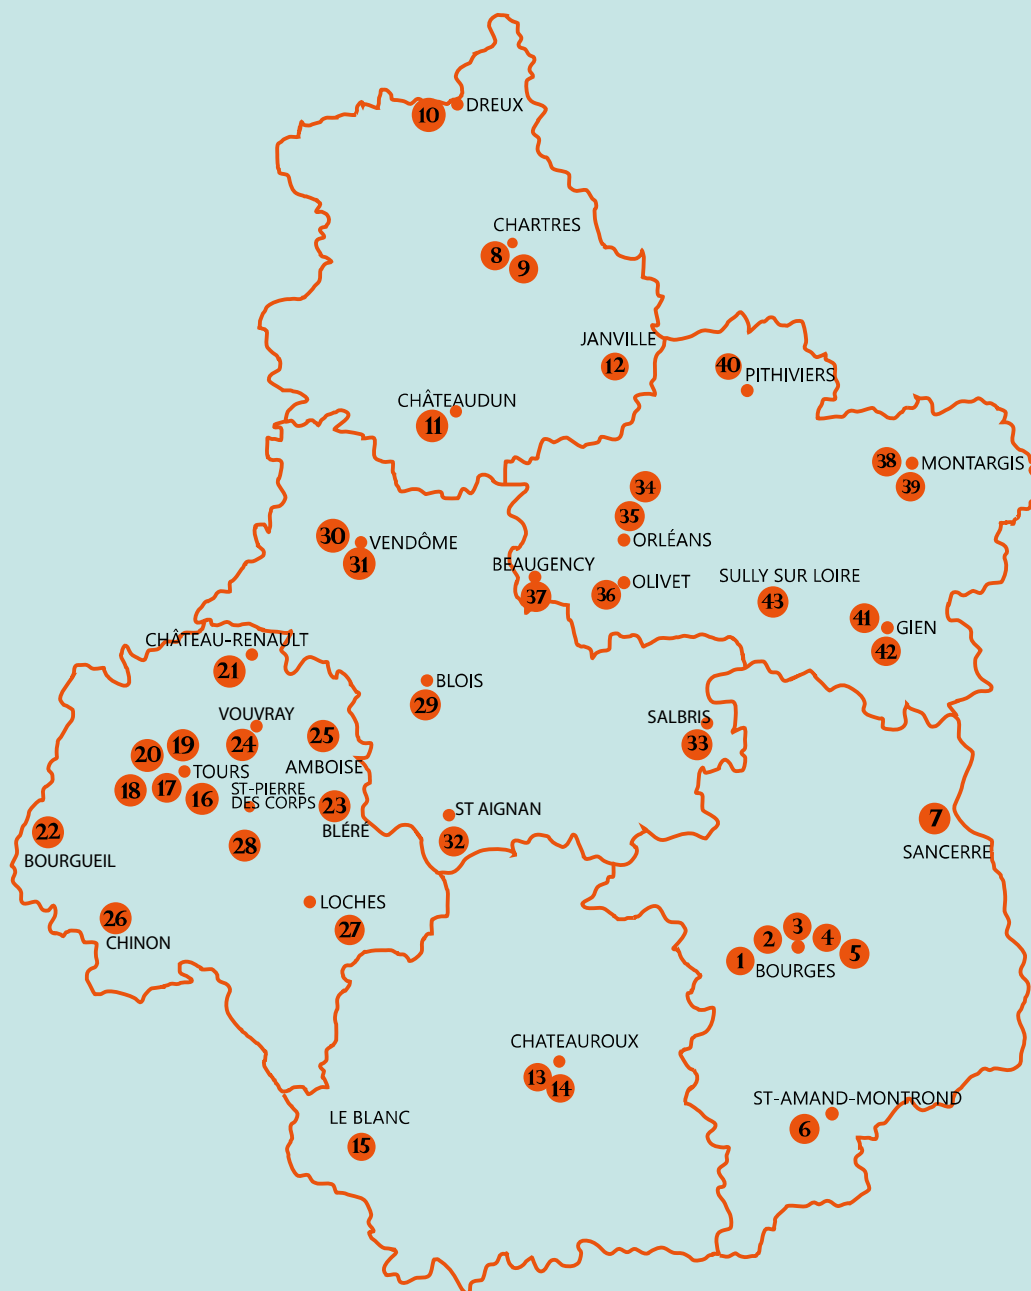

LIBRAIRIES ET MAISONS DE PRESSE PARTENAIRES

LIBRAIRIES PARTENAIRES

Jeunes en librairie en région Centre-Val de Loire est un dispositif d'éducation artistique et culturelle qui doit permettre de découvrir les librairies et leur rôle essentiel dans la promotion du livre et des auteurs.

Il s'adresse aux collégiens, lycéens et apprentis de toutes filières, en priorité de la 5e à la 2nde, et repose sur l'engagement d'enseignants volontaires sur inscription de leur classe.

Afin d'accompagner l'inscription au dispositif *Jeunes en librairie*, Ciclic Centre Val-de-Loire propose une cartographie des librairies participantes.